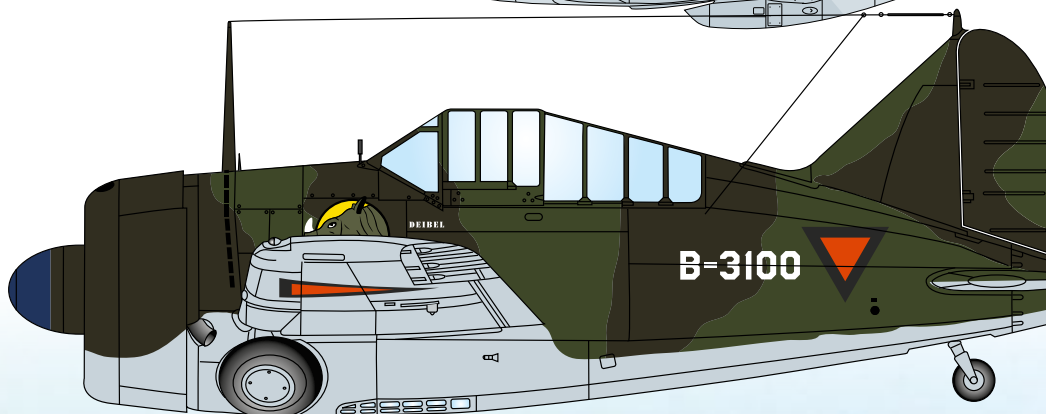

DE GESCHIEDENIS VAN

CAMOUFLAGE EN KENMERKEN

OP VLIEGTUIGEN VAN HET MILITAIRE LUCHTVAART-
KONINKLIJK NEDERLANDS INDISCH LEGER

M.T.A. SCHEP

UITGEVERIJ GEROMY