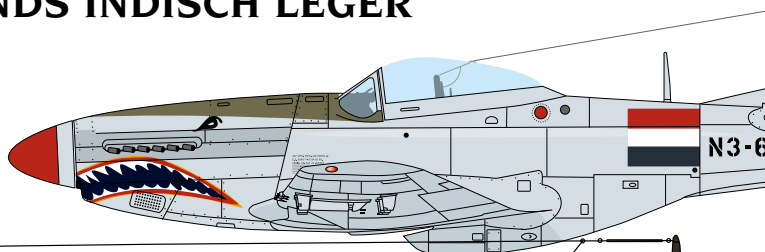

DE GESCHIEDENIS VAN

CAMOUFLAGE EN KENMERKEN

OP VLIEGTUIGEN VAN HET MILITAIRE LUCHTVAART-
KONINKLIJK NEDERLANDS INDISCH LEGER

M.T.A. SCHEP

UITGEVERIJ GEROMY